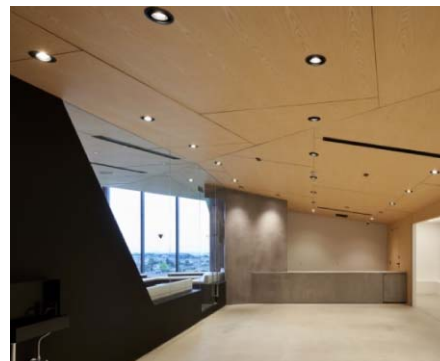

ESRレッドウッド久喜ディストリビューションセンター(ラウンジ)

2018年9月  
埼玉県久喜市  
実施設計 監理

sh040