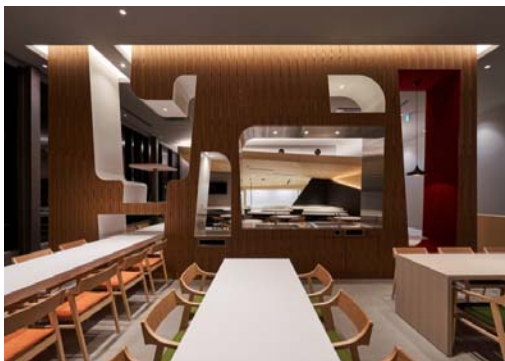

ESRレッドウッド久喜ディストリビューションセンター(ラウンジ)

2018年9月  
埼玉県久喜市  
実施設計 監理

sh040